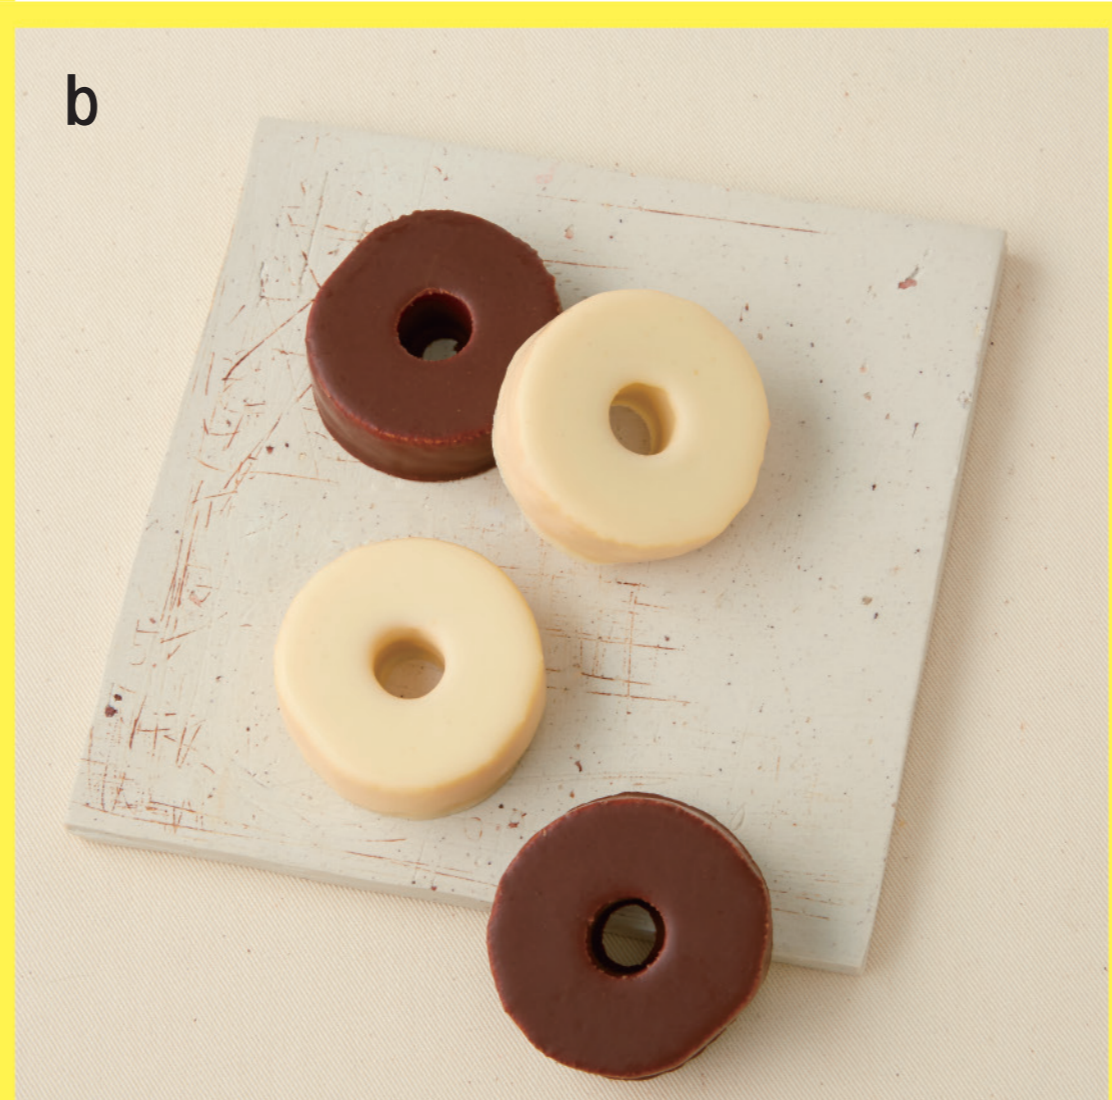

ビートルガレージ
9個入 2,160円(税込)
ブラウンのビートルミニカー入

プチビートル
各6個入 918円(税込)

可愛い車型のチョコレートで感謝の気持ちを伝えよう!

Lovely

Delicious

「CHOYA 熟成梅酒」をダークチョコレートに直接注入したボンボンチョコレート。
グリーンデリ
チョーヤ エキストライヤーズチョコレート 3P
3個入 540円(税込)
【アルコール使用】
限定40個

CUTE